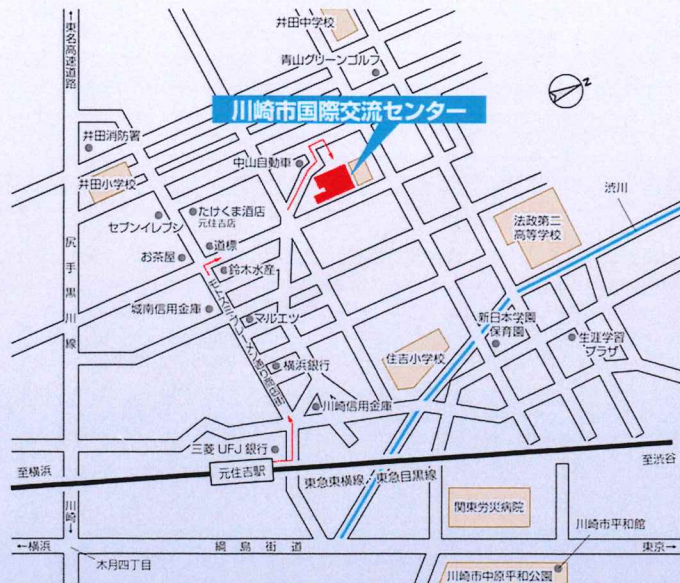

オペラ「トゥーランドット」より“氷のような姫君の心も”

オペラ「ラ・ボエム」より“わたしの名はミミ”

ピアノ曲

ショパン作曲／ノクターン嬰ハ短調 遺作

マスカーニ作曲／カヴァレリア間奏曲

2024年5月4日(土)

14:00開演(13:30開場)

川崎市国際交流センターホール

川崎市中原区木月祇園町2番2号

入場料 2,000円(全席自由)

TEL. 044-733-1361

お問い合わせ 携帯. 080-1320-6921

E-mail. keina627@gmail.com

協賛 オンウェー株式会社

後援 NPO法人ナルク川崎
社会福祉法人 しいの実会

東急東横線・東急目黒線「元住吉駅」下車徒歩10分
※駐車場がございます。